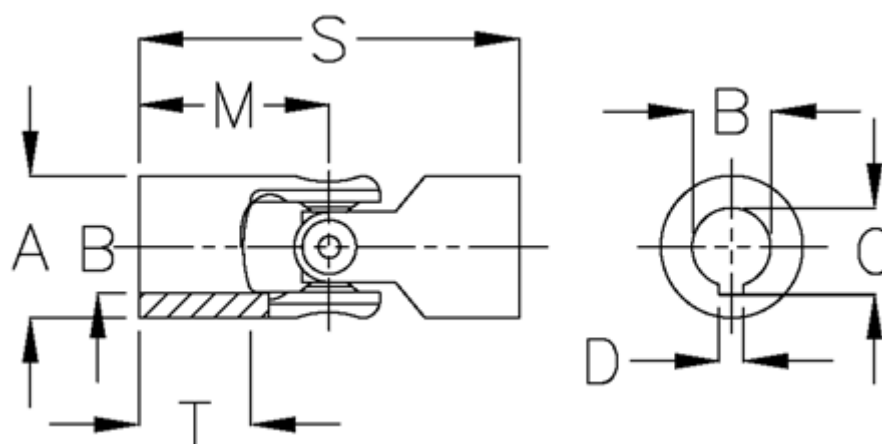

Varenummer: 07625403  
Beskrivelse: Enkelt krydsled med nåleleje  
0.625.403

## Mål

A	= 25
B H7	= 16
C	= 18.3
D	= 5
M	= 37
MD max. Nm	= 20
s	= 74
T	= 22